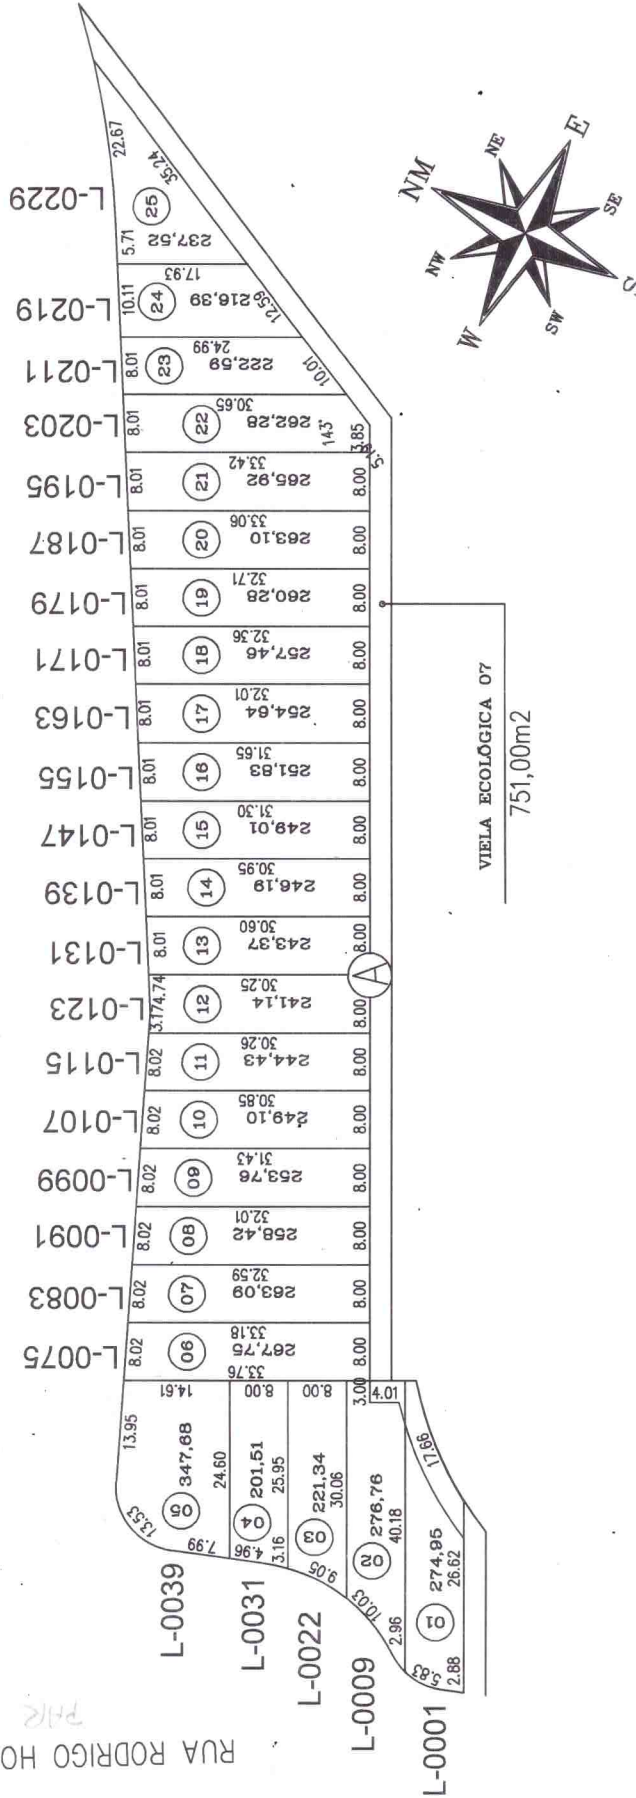

RUA RODRIGO HOLTZ-RUA 01

PARC

RUA RODRIGO HOLTZ-RUA 01

PARC

VIELA ECOLÓGICA 07
751,00m2

CTM - PREFEITURA DE BOITUVA

NOME DO PARCELAMENTO: TERRAS DE STA CRUZ IIIA

FOLHA: 44114 | QUAD: 64 | 73

EXEC. ILDE: 10/06/2025 | ESC: 1:1000 | REV: R:01 | PG: 01/01

ELABORADO POR: CADASTRO IMOBILIÁRIO URBANO